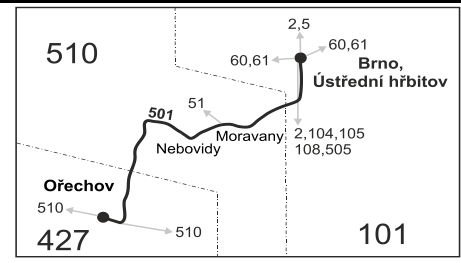

Vysvětlivky:

- ⇒ spoje navazující na linku 501
- (x) zastávka v prac.dnech od 19 do 6 hodin, v sobotu a neděli celodenně na znamení
- (z) zastávka celodenně na znamení
- ♣ spoj s bezbariérově přístupným vozidlem
- × jede v pracovních dnech
- ⊕ jede v sobotu
- † jede v neděli a ve státem uznávané svátky
- Vzhledem ke stavebnímu stavu zastávek nelze garantovat bezbariérový nástup do a výstup z vozidla na všech zastávkách.
- odjezd z dočasné zastávky u vstupu do OC Futurum (u výdejního okénka KFC)
- ♣ odjezd ze standardní zastávky u okružní křižovatky
- N úsekovou jízdenku nelze vydat
- S z Ořechova po trase linky 154 do Ivančic
- V spoj vyčká v zastávce Brno, Ořechovská příjezdu linky N96 od nočního spojení z hlavního nádraží

101